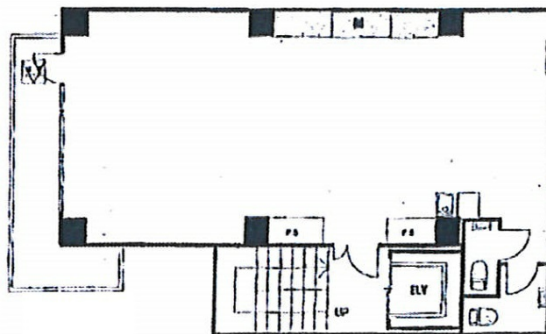

青山ルカビル 6階26.69坪

東京都渋谷区渋谷2-2-2

物件MAP

賃貸条件	
月額賃料	613,870円 (税別)
坪数	26.69坪
坪単価	23,000円 (税別)
共益費	賃料に含む
礼金	無し
敷金 (保証金)	2ヶ月
階数	6階
入居可能日	即日

ビル情報	
所在地	東京都渋谷区渋谷2-2-2
最寄り駅	東京メトロ銀座線 表参道駅 徒歩6分 東京メトロ千代田線 表参道駅 徒歩6分 東京メトロ半蔵門線 表参道駅 徒歩6分 JR山手線 渋谷駅 徒歩8分
エリア	渋谷エリア
竣工	1993年8月
耐震	旧耐震基準
階数	地上8階 地下1階
用途	事務所
構造	SRC造、一部RC造

設備情報	
エレベーター	1基
空調	個別空調
OAフロア	タイルカーペット
基準階天井高	2,550mm
光ファイバー	有り
トイレ	男女別・室外
セキュリティ	有り
駐車場	無し

事務所移転の簡単検索サイト

Quick Service

クイックサービス

青山ルカビル 6階26.69坪 東京都渋谷区渋谷2-2-2

渋谷エリア (ビルID: 0009525) の賃貸オフィス

貸事務所・レンタルオフィス・オフィス移転なら**QuickService**