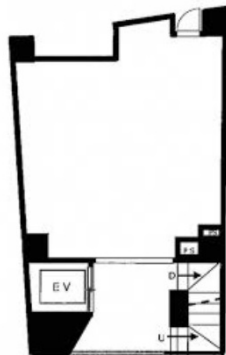

宮益坂村瀬ビル 1階15坪

東京都渋谷区渋谷2-19-20

物件MAP

賃貸条件	
月額賃料	1,135,000円（税別）
坪数	15坪
坪単価	75,667円（税別）
共益費	65,000円
礼金	1ヶ月
敷金（保証金）	8ヶ月
階数	1階
入居可能日	即日

ビル情報	
所在地	東京都渋谷区渋谷2-19-20
最寄り駅	JR山手線 渋谷駅 徒歩4分 東京メトロ銀座線 表参道駅 徒歩12分 東京メトロ千代田線 明治神宮前駅 徒歩13分 京王井の頭線 神泉駅 徒歩13分
エリア	渋谷エリア
竣工	1987年9月
耐震	新耐震基準
階数	地上10階 地下1階
用途	店舗
構造	SRC造

設備情報	
エレベーター	1基
空調	個別空調
OAフロア	その他
基準階天井高	2,500mm
光ファイバー	有り
トイレ	男女共用・室内
セキュリティ	有り
駐車場	無し

事務所移転の簡単検索サイト

Quick Service

クイックサービス

宮益坂村瀬ビル 1階15坪 東京都渋谷区渋谷2-19-20

渋谷エリア（ビルID：0009518）の賃貸オフィス

貸事務所・レンタルオフィス・オフィス移転なら**QuickService**