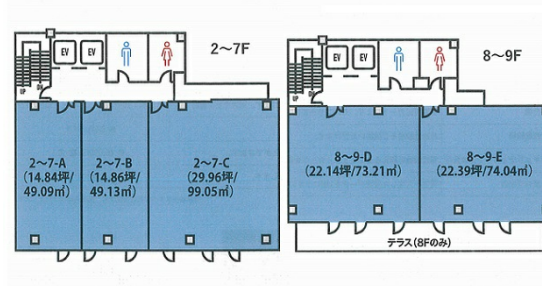

クロスオフィス渋谷Medio 3階14.84坪

東京都渋谷区渋谷2-11-5

物件MAP

賃貸条件	
月額賃料	相談
坪数	14.84坪
坪単価	相談
共益費	賃料に含む
礼金	無し
敷金（保証金）	相談
階数	3階（A申込有）
入居可能日	即日

ビル情報	
所在地	東京都渋谷区渋谷2-11-5
最寄り駅	JR山手線 渋谷駅 徒歩7分 東京メトロ半蔵門線 渋谷駅 徒歩7分 東京メトロ銀座線 表参道駅 徒歩9分
エリア	渋谷エリア
竣工	2013年6月
耐震	新耐震基準
階数	地上9階
用途	レンタルオフィス
構造	RC造

設備情報	
エレベーター	2基
空調	個別空調
OAフロア	OAフロア
基準階天井高	2,680mm
光ファイバー	有り
トイレ	男女別・室外
セキュリティ	有り
駐車場	有り