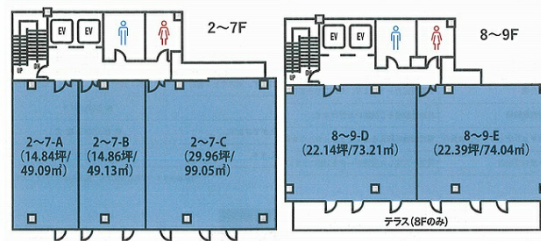

# クロスオフィス渋谷Medio 3階14.84坪

東京都渋谷区渋谷2-11-5

## 物件MAP

賃貸条件	
月額賃料	相談
坪数	14.84坪
坪単価	相談
共益費	賃料に含む
礼金	無し
敷金（保証金）	相談
階数	3階（A申込有）
入居可能日	即日

ビル情報	
所在地	東京都渋谷区渋谷2-11-5
最寄り駅	JR山手線 渋谷駅 徒歩7分 東京メトロ半蔵門線 渋谷駅 徒歩7分 東京メトロ銀座線 表参道駅 徒歩9分
エリア	渋谷エリア
竣工	2013年6月
耐震	新耐震基準
階数	地上9階
用途	レンタルオフィス
構造	RC造

設備情報	
エレベーター	2基
空調	個別空調
OAフロア	OAフロア
基準階天井高	2,680mm
光ファイバー	有り
トイレ	男女別・室外
セキュリティ	有り
駐車場	有り

事務所移転の簡単検索サイト クロスオフィス渋谷Medio 3階14.84坪 東京都渋谷区渋谷2-11-5

渋谷エリア（ビルID：0009474）の賃貸オフィス

貸事務所・レンタルオフィス・オフィス移転ならQuickService