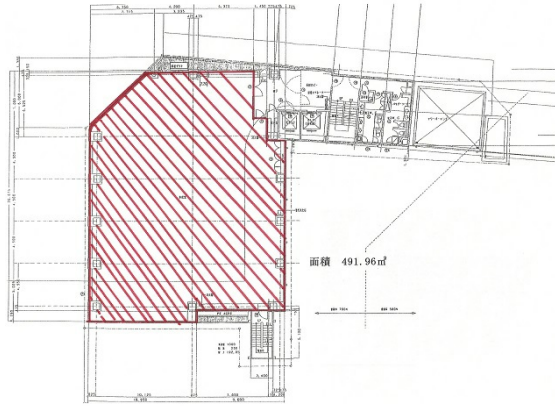

青山ファーストビル 5階148.82坪

東京都渋谷区渋谷2-1-1

物件MAP

賃貸条件	
月額賃料	相談
坪数	148.82坪
坪単価	相談
共益費	相談
礼金	無し
敷金（保証金）	相談
階数	5階
入居可能日	2024年6月

ビル情報	
所在地	東京都渋谷区渋谷2-1-1
最寄り駅	東京メトロ銀座線 表参道駅 徒歩6分 東京メトロ半蔵門線 表参道駅 徒歩6分 東京メトロ千代田線 表参道駅 徒歩6分 JR山手線 渋谷駅 徒歩9分
エリア	渋谷エリア
竣工	2002年1月
耐震	新耐震基準
階数	地上9階 地下1階
用途	事務所
構造	SRC造

設備情報	
エレベーター	4基
空調	個別空調
OAフロア	
基準階天井高	2,700mm
光ファイバー	有り
トイレ	男女別・室外
セキュリティ	有り
駐車場	有り

事務所移転の簡単検索サイト

Quick Service

クイックサービス

青山ファーストビル 5階148.82坪 東京都渋谷区渋谷2-1-1

渋谷エリア（ビルID：0009468）の賃貸オフィス

貸事務所・レンタルオフィス・オフィス移転ならQuickService