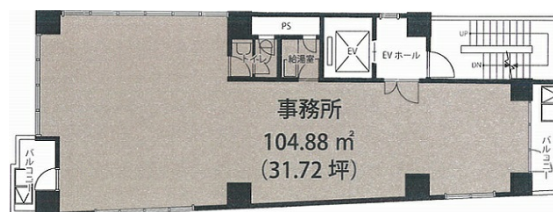

新栄宮益ビル 7階31.72坪

東京都渋谷区渋谷1-8-8

物件MAP

賃貸条件	
坪数	31.72坪
階数	7階
入居可能日	
ビル情報	
所在地	東京都渋谷区渋谷1-8-8
最寄り駅	JR山手線 渋谷駅 徒歩5分 JR埼京線 渋谷駅 徒歩5分 東京メトロ半蔵門線 渋谷駅 徒歩5分 東京メトロ銀座線 渋谷駅 徒歩5分
エリア	渋谷エリア
竣工	1985年2月
耐震	新耐震基準
階数	地上10階 地下1階
用途	事務所
構造	SRC造
設備情報	
エレベーター	1基
空調	個別空調
OAフロア	OAフロア
基準階天井高	2,400mm
光ファイバー	有り
トイレ	男女別・室内
セキュリティ	有り
駐車場	有り