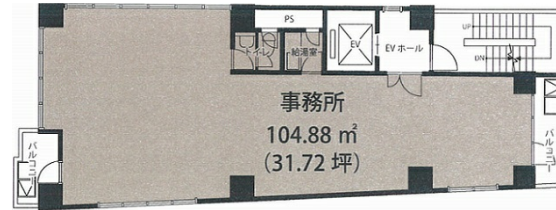

新栄宮益ビル 7階31.72坪

東京都渋谷区渋谷1-8-8

物件MAP

賃貸条件	
坪数	31.72坪
階数	7階
入居可能日	
ビル情報	
所在地	東京都渋谷区渋谷1-8-8
最寄り駅	JR山手線 渋谷駅 徒歩5分 JR埼京線 渋谷駅 徒歩5分 東京メトロ半蔵門線 渋谷駅 徒歩5分 東京メトロ銀座線 渋谷駅 徒歩5分
エリア	渋谷エリア
竣工	1985年2月
耐震	新耐震基準
階数	地上10階 地下1階
用途	事務所
構造	SRC造
設備情報	
エレベーター	1基
空調	個別空調
OAフロア	OAフロア
基準階天井高	2,400mm
光ファイバー	有り
トイレ	男女別・室内
セキュリティ	有り
駐車場	有り