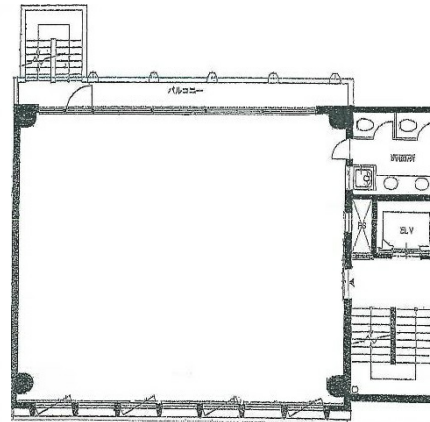

渋谷百瀬ビル 2階40.48坪

東京都渋谷区渋谷1-24-4

物件MAP

賃貸条件	
坪数	40.48坪
階数	2階
入居可能日	

ビル情報	
所在地	東京都渋谷区渋谷1-24-4
最寄り駅	東京メトロ副都心線 渋谷駅 徒歩1分 東京メトロ半蔵門線 渋谷駅 徒歩1分 東京メトロ銀座線 渋谷駅 徒歩1分 東急東横線 渋谷駅 徒歩1分 JR山手線 渋谷駅 徒歩3分
エリア	渋谷エリア
竣工	1973年3月
耐震	旧耐震基準
階数	地上10階 地下1階
用途	事務所/店舗
構造	S造

設備情報	
エレベーター	1基
空調	個別空調
OAフロア	タイルカーペット
基準階天井高	2,400mm
光ファイバー	有り
トイレ	男女共用・室内
セキュリティ	有り
駐車場	無し

事務所移転の簡単検索サイト

Quick Service

クイックサービス

渋谷百瀬ビル 2階40.48坪 東京都渋谷区渋谷1-24-4

渋谷エリア (ビルID: 0009414) の賃貸オフィス

貸事務所・レンタルオフィス・オフィス移転なら**QuickService**