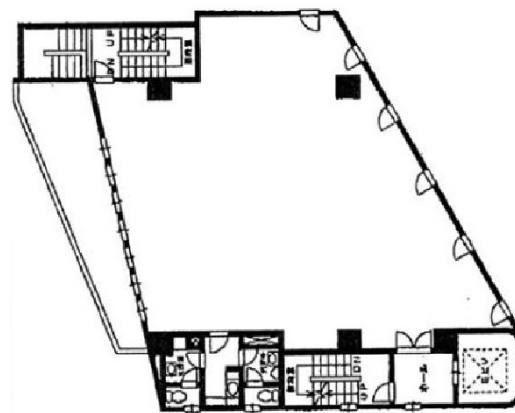

渋谷ワールドイーストビル 10階48.2坪

東京都渋谷区渋谷1-23-18

物件MAP

賃貸条件	
月額賃料	相談
坪数	48.2坪
坪単価	相談
共益費	賃料に含む
礼金	無し
敷金（保証金）	10ヶ月
階数	10階（申込有）
入居可能日	2024年7月
ビル情報	
所在地	東京都渋谷区渋谷1-23-18
最寄り駅	東京メトロ半蔵門線 渋谷駅 徒歩2分 JR山手線 渋谷駅 徒歩6分 東京メトロ銀座線 渋谷駅 徒歩6分
エリア	渋谷エリア
竣工	1984年10月
耐震	新耐震基準
階数	地上10階 地上1階
用途	事務所
構造	SRC造
設備情報	
エレベーター	1基
空調	個別空調
OAフロア	OAフロア
基準階天井高	2,450mm
光ファイバー	有り
トイレ	男女別・室内
セキュリティ	有り
駐車場	無し