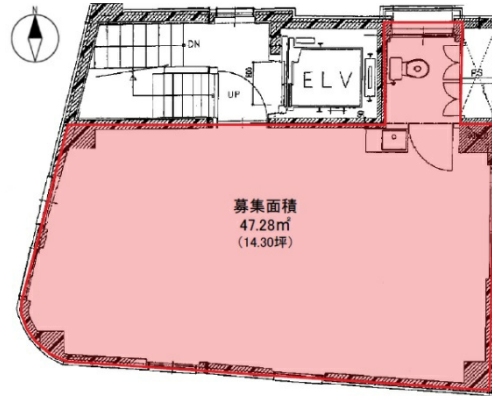

707渋谷ビル 5階14.3坪

東京都渋谷区渋谷1-12-24

物件MAP

賃貸条件	
月額賃料	相談
坪数	14.3坪
坪単価	相談
共益費	賃料に含む
礼金	無し
敷金（保証金）	6ヶ月
階数	5階（申込有）
入居可能日	即日
ビル情報	
所在地	東京都渋谷区渋谷1-12-24
最寄り駅	JR山手線 渋谷駅 徒歩1分 JR埼京線 渋谷駅 徒歩1分
エリア	渋谷エリア
竣工	2001年3月
耐震	新耐震基準
階数	地上6階 地下階
用途	事務所/店舗
構造	SRC造
設備情報	
エレベーター	1基
空調	個別空調
OAフロア	
基準階天井高	
光ファイバー	無し
トイレ	調査中
セキュリティ	無し
駐車場	無し