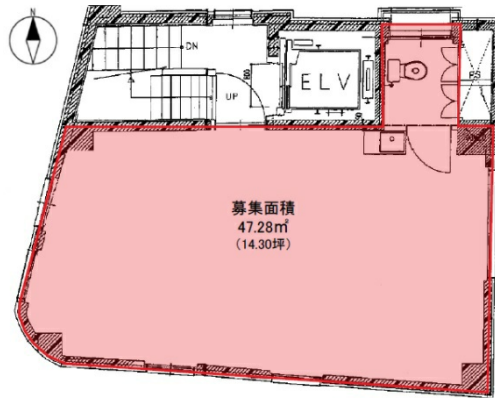

# 707渋谷ビル 5階14.3坪

東京都渋谷区渋谷1-12-24

## 物件MAP

賃貸条件	
月額賃料	相談
坪数	14.3坪
坪単価	相談
共益費	賃料に含む
礼金	無し
敷金（保証金）	6ヶ月
階数	5階（申込有）
入居可能日	即日

ビル情報	
所在地	東京都渋谷区渋谷1-12-24
最寄り駅	JR山手線 渋谷駅 徒歩1分 JR埼京線 渋谷駅 徒歩1分
エリア	渋谷エリア
竣工	2001年3月
耐震	新耐震基準
階数	地上6階 地下階
用途	事務所/店舗
構造	SRC造

設備情報	
エレベーター	1基
空調	個別空調
OAフロア	
基準階天井高	
光ファイバー	無し
トイレ	調査中
セキュリティ	無し
駐車場	無し

事務所移転の簡単検索サイト

**707渋谷ビル 5階14.3坪** 東京都渋谷区渋谷1-12-24

渋谷エリア（ビルID：0009364）の賃貸オフィス

クイックサービス

貸事務所・レンタルオフィス・オフィス移転なら**QuickService**

物件詳細はこちらから