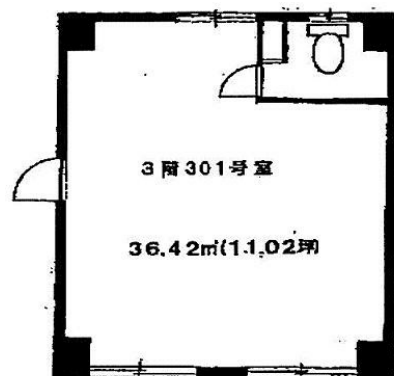

宮益坂東豊エステート 3階11.03坪

東京都渋谷区渋谷1-12-12

物件MAP

賃貸条件	
月額賃料	150,008円 (税別)
坪数	11.03坪
坪単価	13,600円 (税別)
共益費	賃料に含む
礼金	1ヶ月
敷金 (保証金)	4ヶ月
階数	3階 (301)
入居可能日	即日

ビル情報	
所在地	東京都渋谷区渋谷1-12-12
最寄り駅	JR山手線 渋谷駅 徒歩3分 東京メトロ半蔵門線 渋谷駅 徒歩5分 東京メトロ銀座線 渋谷駅 徒歩5分
エリア	渋谷エリア
竣工	1972年11月
耐震	旧耐震基準
階数	地上9階
用途	事務所
構造	SRC造