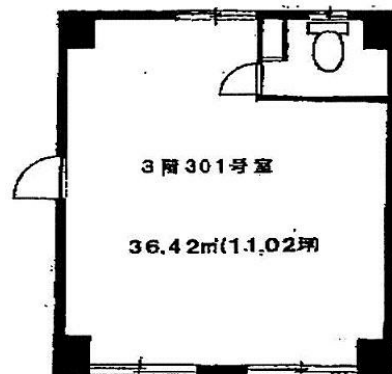

宮益坂東豊エステート 3階11.03坪

東京都渋谷区渋谷1-12-12

物件MAP

賃貸条件	
月額賃料	150,008円 (税別)
坪数	11.03坪
坪単価	13,600円 (税別)
共益費	賃料に含む
礼金	1ヶ月
敷金 (保証金)	4ヶ月
階数	3階 (301)
入居可能日	即日

ビル情報	
所在地	東京都渋谷区渋谷1-12-12
最寄り駅	JR山手線 渋谷駅 徒歩3分 東京メトロ半蔵門線 渋谷駅 徒歩5分 東京メトロ銀座線 渋谷駅 徒歩5分
エリア	渋谷エリア
竣工	1972年11月
耐震	旧耐震基準
階数	地上9階
用途	事務所
構造	SRC造

設備情報	
エレベーター	1基
空調	個別空調
OAフロア	その他
基準階天井高	
光ファイバー	無し
トイレ	男女共用・室内
セキュリティ	無し
駐車場	無し

事務所移転の簡単検索サイト

宮益坂東豊エステート 3階11.03坪 東京都渋谷区渋谷1-12-12

渋谷エリア (ビルID: 0009362) の賃貸オフィス

貸事務所・レンタルオフィス・オフィス移転ならQuickService

物件詳細はこちらから