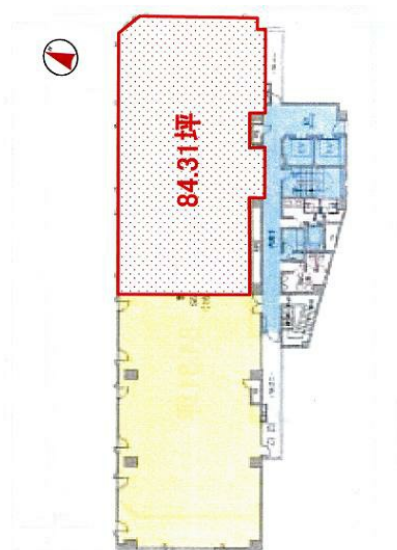

Daiwa笹塚ビル 6階84.31坪

東京都渋谷区笹塚1-64-8

物件MAP

賃貸条件	
坪数	84.31坪
階数	6階
入居可能日	

ビル情報	
所在地	東京都渋谷区笹塚1-64-8
最寄り駅	京王京王線 代田橋駅 徒歩5分 京王京王線 笹塚駅 徒歩7分
エリア	原宿・代々木・初台エリア
竣工	1992年1月
耐震	新耐震基準
階数	地上8階 地下1階
用途	事務所
構造	SRC造

設備情報	
エレベーター	2基
空調	個別空調
OAフロア	
基準階天井高	2,600mm
光ファイバー	有り
トイレ	男女別・室外
セキュリティ	有り
駐車場	有り

事務所移転の簡単検索サイト

Quick Service

クイックサービス

Daiwa笹塚ビル 6階84.31坪 東京都渋谷区笹塚1-64-8

原宿・代々木・初台エリア (ビルID: 0009333) の賃貸オフィス

貸事務所・レンタルオフィス・オフィス移転ならQuickService

物件詳細はこちらから

0120-55-2620