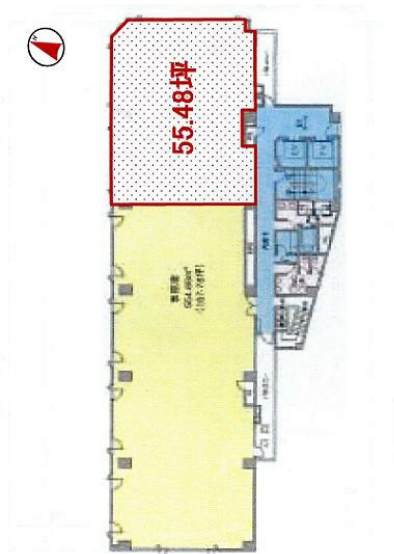

# Daiwa笹塚ビル 5階55.48坪

東京都渋谷区笹塚1-64-8

物件MAP

賃貸条件	
坪数	55.48坪
階数	5階
入居可能日	

ビル情報	
所在地	東京都渋谷区笹塚1-64-8
最寄り駅	京王京王線 代田橋駅 徒歩5分 京王京王線 笹塚駅 徒歩7分
エリア	原宿・代々木・初台エリア
竣工	1992年1月
耐震	新耐震基準
階数	地上8階 地下1階
用途	事務所
構造	SRC造

設備情報	
エレベーター	2基
空調	個別空調
OAフロア	
基準階天井高	2,600mm
光ファイバー	有り
トイレ	男女別・室外
セキュリティ	有り
駐車場	有り

事務所移転の簡単検索サイト

Quick Service

クイックサービス

Daiwa笹塚ビル 5階55.48坪 東京都渋谷区笹塚1-64-8

原宿・代々木・初台エリア (ビルID: 0009333) の賃貸オフィス

貸事務所・レンタルオフィス・オフィス移転ならQuickService

物件詳細はこちらから

0120-55-2620