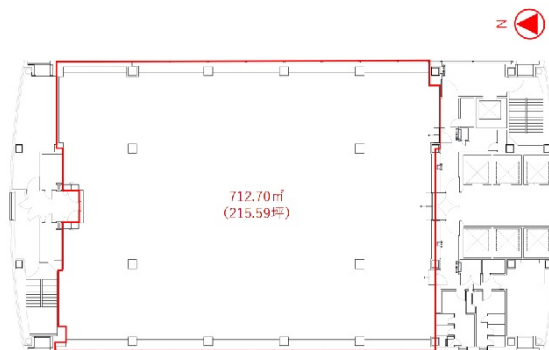

Daiwa笹塚タワー 13階215.59坪

東京都渋谷区笹塚1-50-1

物件MAP

賃貸条件	
坪数	215.59坪
階数	13階
入居可能日	
ビル情報	
所在地	東京都渋谷区笹塚1-50-1
最寄り駅	京王京王線 笹塚駅 徒歩5分
エリア	原宿・代々木・初台エリア
竣工	1993年2月
耐震	新耐震基準
階数	地上18階 地下2階
用途	事務所
構造	SRC造、一部RC造
設備情報	
エレベーター	7基
空調	セントラル空調
OAフロア	OAフロア
基準階天井高	2,580mm
光ファイバー	有り
トイレ	男女別・室外
セキュリティ	有り
駐車場	有り

事務所移転の簡単検索サイト

Quick Service

クイックサービス

Daiwa笹塚タワー 13階215.59坪 東京都渋谷区笹塚1-50-1

原宿・代々木・初台エリア (ビルID: 0009327) の賃貸オフィス

貸事務所・レンタルオフィス・オフィス移転なら**QuickService**

物件詳細はこちらから

0120-55-2620