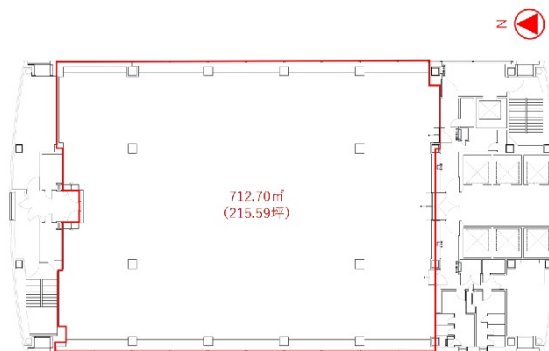

Daiwa笹塚タワー 10階215.59坪

東京都渋谷区笹塚1-50-1

物件MAP

賃貸条件	
坪数	215.59坪
階数	10階
入居可能日	
ビル情報	
所在地	東京都渋谷区笹塚1-50-1
最寄り駅	京王京王線 笹塚駅 徒歩5分
エリア	原宿・代々木・初台エリア
竣工	1993年2月
耐震	新耐震基準
階数	地上18階 地下2階
用途	事務所
構造	SRC造、一部RC造
設備情報	
エレベーター	7基
空調	セントラル空調
OAフロア	OAフロア
基準階天井高	2,580mm
光ファイバー	有り
トイレ	男女別・室外
セキュリティ	有り
駐車場	有り

事務所移転の簡単検索サイト

Quick Service

クイックサービス

Daiwa笹塚タワー 10階215.59坪 東京都渋谷区笹塚1-50-1

原宿・代々木・初台エリア (ビルID: 0009327) の賃貸オフィス

貸事務所・レンタルオフィス・オフィス移転なら**QuickService**

物件詳細はこちらから

0120-55-2620