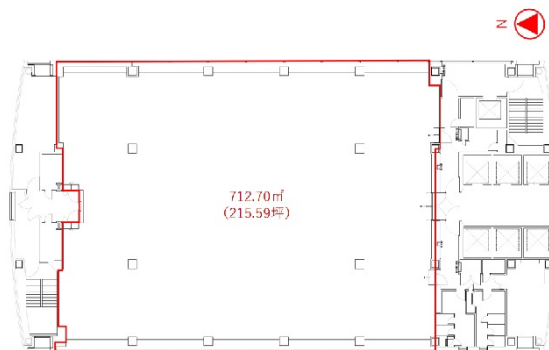

Daiwa笹塚タワー 12階215.59坪

東京都渋谷区笹塚1-50-1

物件MAP

賃貸条件	
坪数	215.59坪
階数	12階
入居可能日	
ビル情報	
所在地	東京都渋谷区笹塚1-50-1
最寄り駅	京王京王線 笹塚駅 徒歩5分
エリア	原宿・代々木・初台エリア
竣工	1993年2月
耐震	新耐震基準
階数	地上18階 地下2階
用途	事務所
構造	SRC造、一部RC造
設備情報	
エレベーター	7基
空調	セントラル空調
OAフロア	OAフロア
基準階天井高	2,580mm
光ファイバー	有り
トイレ	男女別・室外
セキュリティ	有り
駐車場	有り

事務所移転の簡単検索サイト

Quick Service

クイックサービス

Daiwa笹塚タワー 12階215.59坪 東京都渋谷区笹塚1-50-1

原宿・代々木・初台エリア (ビルID: 0009327) の賃貸オフィス

貸事務所・レンタルオフィス・オフィス移転なら**QuickService**

物件詳細はこちらから

0120-55-2620