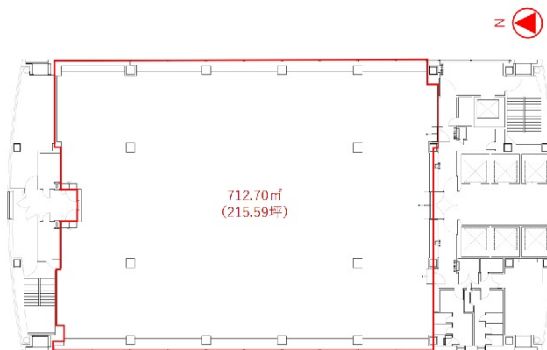

# Daiwa笹塚タワー 11階215.59坪

東京都渋谷区笹塚1-50-1

## 物件MAP

賃貸条件	
坪数	215.59坪
階数	11階
入居可能日	
ビル情報	
所在地	東京都渋谷区笹塚1-50-1
最寄り駅	京王京王線 笹塚駅 徒歩5分
エリア	原宿・代々木・初台エリア
竣工	1993年2月
耐震	新耐震基準
階数	地上18階 地下2階
用途	事務所
構造	SRC造、一部RC造
設備情報	
エレベーター	7基
空調	セントラル空調
OAフロア	OAフロア
基準階天井高	2,580mm
光ファイバー	有り
トイレ	男女別・室外
セキュリティ	有り
駐車場	有り