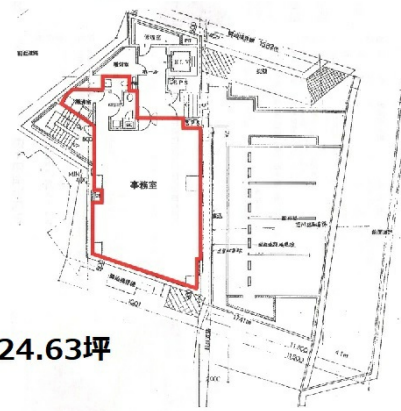

桜ヶ丘平井ビル 地下1階24.63坪

東京都渋谷区桜丘町4-24

24.63坪

物件MAP

賃貸条件	
坪数	24.63坪
階数	B1階
入居可能日	
ビル情報	
所在地	東京都渋谷区桜丘町4-24
最寄り駅	JR山手線 渋谷駅 徒歩5分 東急東横線 渋谷駅 徒歩5分 東京メトロ銀座線 渋谷駅 徒歩6分 東京メトロ半蔵門線 渋谷駅 徒歩7分
エリア	渋谷エリア
竣工	1988年3月
耐震	新耐震基準
階数	地上10階 地下2階
用途	事務所
構造	SRC造
設備情報	
エレベーター	1基
空調	個別空調
OAフロア	その他
基準階天井高	2,500mm
光ファイバー	有り
トイレ	男女別・室外
セキュリティ	無し
駐車場	有り

事務所移転の簡単検索サイト

Quick Service

クイックサービス

桜ヶ丘平井ビル 地下1階24.63坪 東京都渋谷区桜丘町4-24

渋谷エリア (ビルID: 0009306) の賃貸オフィス

貸事務所・レンタルオフィス・オフィス移転ならQuickService

物件詳細はこちらから

 0120-55-2620