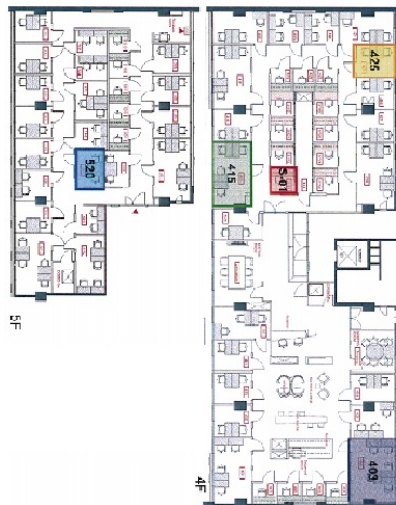

リージャス広尾センター（大成鋼機ビル） 5階2坪

東京都渋谷区広尾5-4-12

物件MAP

賃貸条件	
月額賃料	相談
坪数	2坪
坪単価	相談
共益費	相談
礼金	無し
敷金（保証金）	2ヶ月
階数	5階（1名用）
入居可能日	相談

ビル情報	
所在地	東京都渋谷区広尾5-4-12
最寄り駅	東京メトロ日比谷線 広尾駅 徒歩1分
エリア	恵比寿・代官山・広尾エリア
竣工	1965年1月
耐震	旧耐震基準
階数	地上8階
用途	レンタルオフィス
構造	S造

設備情報	
エレベーター	1基
空調	個別空調
OAフロア	その他
基準階天井高	
光ファイバー	無し
トイレ	調査中
セキュリティ	有り
駐車場	無し

事務所移転の簡単検索サイト

Quick Service

クイックサービス

リージャス広尾センター（大成鋼機ビル） 5階2坪 東京都渋谷区広尾5-4-12

恵比寿・代官山・広尾エリア（ビルID：0009215）の賃貸オフィス

貸事務所・レンタルオフィス・オフィス移転ならQuickService