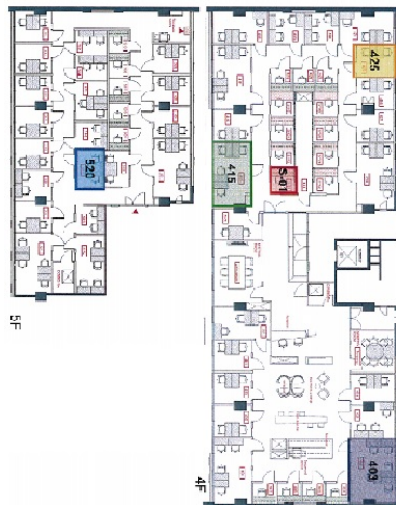

リージャス広尾センター（大成鋼機ビル） 4階2坪

東京都渋谷区広尾5-4-12

物件MAP

賃貸条件	
月額賃料	相談
坪数	2坪
坪単価	相談
共益費	相談
礼金	無し
敷金（保証金）	2ヶ月
階数	4階（1名用）
入居可能日	相談

ビル情報	
所在地	東京都渋谷区広尾5-4-12
最寄り駅	東京メトロ日比谷線 広尾駅 徒歩1分
エリア	恵比寿・代官山・広尾エリア
竣工	1965年1月
耐震	旧耐震基準
階数	地上8階
用途	レンタルオフィス
構造	S造

設備情報	
エレベーター	1基
空調	個別空調
OAフロア	その他
基準階天井高	
光ファイバー	無し
トイレ	調査中
セキュリティ	有り
駐車場	無し

事務所移転の簡単検索サイト

リージャス広尾センター（大成鋼機ビル） 4階2坪 東京都渋谷区広尾5-4-12

恵比寿・代官山・広尾エリア（ビルID：0009215）の賃貸オフィス

貸事務所・レンタルオフィス・オフィス移転ならQuickService

物件詳細はこちらから