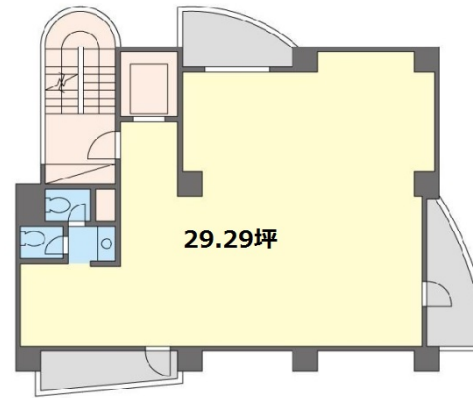

Barbizon72 6階29.29坪

東京都渋谷区広尾5-25-12

物件MAP

賃貸条件	
坪数	29.29坪
階数	6階
入居可能日	

ビル情報	
所在地	東京都渋谷区広尾5-25-12
最寄り駅	東京メトロ日比谷線 広尾駅 徒歩7分
エリア	恵比寿・代官山・広尾エリア
竣工	2008年10月
耐震	新耐震基準
階数	地上9階 地下1階
用途	事務所
構造	RC造

設備情報	
エレベーター	1基
空調	個別空調
OAフロア	タイルカーペット
基準階天井高	2,800mm
光ファイバー	有り
トイレ	調査中
セキュリティ	有り
駐車場	無し