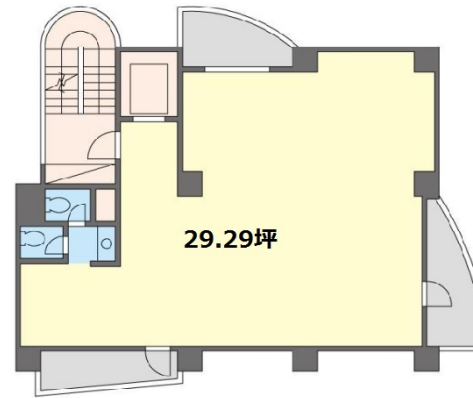

# Barbizon72 6階29.29坪

東京都渋谷区広尾5-25-12

物件MAP

賃貸条件	
坪数	29.29坪
階数	6階
入居可能日	
ビル情報	
所在地	東京都渋谷区広尾5-25-12
最寄り駅	東京メトロ日比谷線 広尾駅 徒歩7分
エリア	恵比寿・代官山・広尾エリア
竣工	2008年10月
耐震	新耐震基準
階数	地上9階 地下1階
用途	事務所
構造	RC造
設備情報	
エレベーター	1基
空調	個別空調
OAフロア	タイルカーペット
基準階天井高	2,800mm
光ファイバー	有り
トイレ	調査中
セキュリティ	有り
駐車場	無し

事務所移転の簡単検索サイト

Quick Service

クイックサービス

**Barbizon72 6階29.29坪** 東京都渋谷区広尾5-25-12

恵比寿・代官山・広尾エリア (ビルID: 0009209) の賃貸オフィス

貸事務所・レンタルオフィス・オフィス移転ならQuickService

物件詳細はこちらから

 **0120-55-2620**