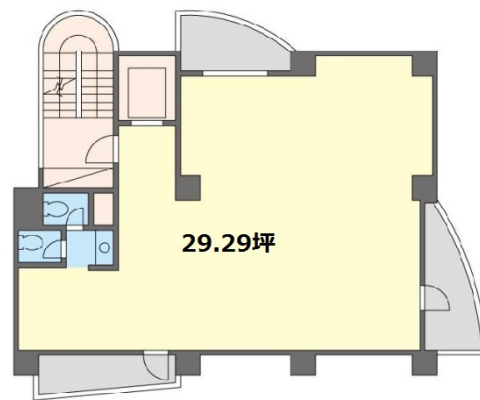

# Barbizon72 5階29.29坪

東京都渋谷区広尾5-25-12

## 物件MAP

賃貸条件	
坪数	29.29坪
階数	5階
入居可能日	即日
ビル情報	
所在地	東京都渋谷区広尾5-25-12
最寄り駅	東京メトロ日比谷線 広尾駅 徒歩7分
エリア	恵比寿・代官山・広尾エリア
竣工	2008年10月
耐震	新耐震基準
階数	地上9階 地下1階
用途	事務所
構造	RC造
設備情報	
エレベーター	1基
空調	個別空調
OAフロア	タイルカーペット
基準階天井高	2,800mm
光ファイバー	有り
トイレ	調査中
セキュリティ	有り
駐車場	無し