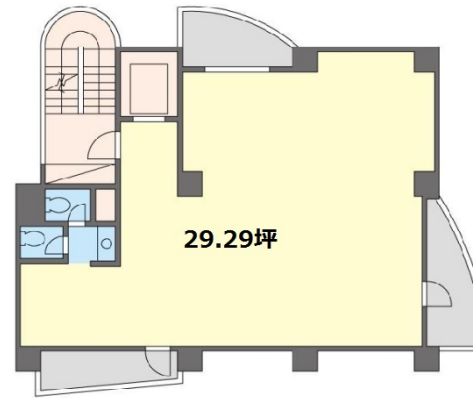

Barbizon72 5階29.29坪

東京都渋谷区広尾5-25-12

物件MAP

賃貸条件	
坪数	29.29坪
階数	5階
入居可能日	即日
ビル情報	
所在地	東京都渋谷区広尾5-25-12
最寄り駅	東京メトロ日比谷線 広尾駅 徒歩7分
エリア	恵比寿・代官山・広尾エリア
竣工	2008年10月
耐震	新耐震基準
階数	地上9階 地下1階
用途	事務所
構造	RC造
設備情報	
エレベーター	1基
空調	個別空調
OAフロア	タイルカーペット
基準階天井高	2,800mm
光ファイバー	有り
トイレ	調査中
セキュリティ	有り
駐車場	無し

事務所移転の簡単検索サイト

Quick Service

クイックサービス

Barbizon72 5階29.29坪 東京都渋谷区広尾5-25-12

恵比寿・代官山・広尾エリア (ビルID: 0009209) の賃貸オフィス

貸事務所・レンタルオフィス・オフィス移転ならQuickService

物件詳細はこちらから

 **0120-55-2620**