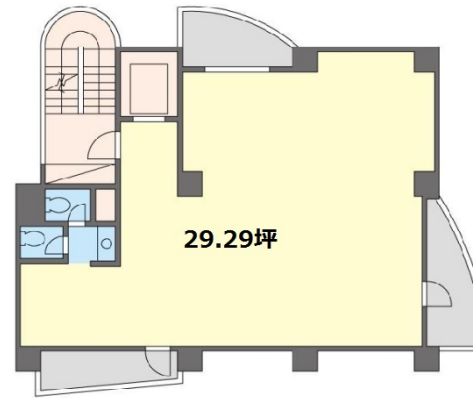

# Barbizon72 5階29.29坪

東京都渋谷区広尾5-25-12

## 物件MAP

| 賃貸条件   |                    |
|--------|--------------------|
| 坪数     | 29.29坪             |
| 階数     | 5階                 |
| 入居可能日  |                    |
| ビル情報   |                    |
| 所在地    | 東京都渋谷区広尾5-25-12    |
| 最寄り駅   | 東京メトロ日比谷線 広尾駅 徒歩7分 |
| エリア    | 恵比寿・代官山・広尾エリア      |
| 竣工     | 2008年10月           |
| 耐震     | 新耐震基準              |
| 階数     | 地上9階 地下1階          |
| 用途     | 事務所                |
| 構造     | RC造                |
| 設備情報   |                    |
| エレベーター | 1基                 |
| 空調     | 個別空調               |
| OAフロア  | タイルカーペット           |
| 基準階天井高 | 2,800mm            |
| 光ファイバー | 有り                 |
| トイレ    | 調査中                |
| セキュリティ | 有り                 |
| 駐車場    | 無し                 |