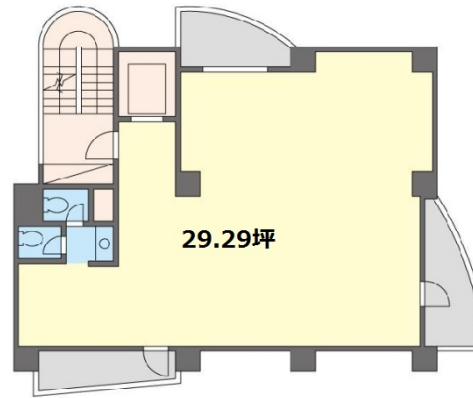

Barbizon72 5階29.29坪

東京都渋谷区広尾5-25-12

物件MAP

賃貸条件	
坪数	29.29坪
階数	5階
入居可能日	
ビル情報	
所在地	東京都渋谷区広尾5-25-12
最寄り駅	東京メトロ日比谷線 広尾駅 徒歩7分
エリア	恵比寿・代官山・広尾エリア
竣工	2008年10月
耐震	新耐震基準
階数	地上9階 地下1階
用途	事務所
構造	RC造
設備情報	
エレベーター	1基
空調	個別空調
OAフロア	タイルカーペット
基準階天井高	2,800mm
光ファイバー	有り
トイレ	調査中
セキュリティ	有り
駐車場	無し

事務所移転の簡単検索サイト

Quick Service

クイックサービス

Barbizon72 5階29.29坪 東京都渋谷区広尾5-25-12

恵比寿・代官山・広尾エリア (ビルID: 0009209) の賃貸オフィス

貸事務所・レンタルオフィス・オフィス移転なら**QuickService**

物件詳細はこちらから

 **0120-55-2620**