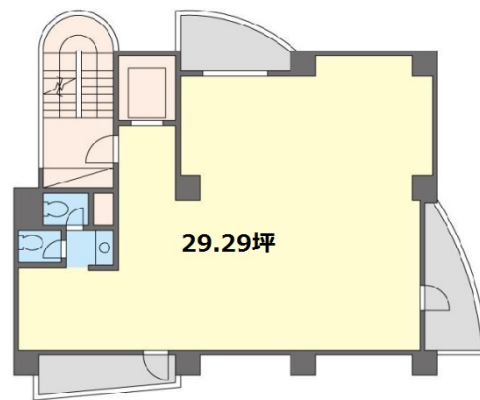

Barbizon72 1階25.21坪

東京都渋谷区広尾5-25-12

物件MAP

賃貸条件	
坪数	25.21坪
階数	1階 (B1-1F)
入居可能日	
ビル情報	
所在地	東京都渋谷区広尾5-25-12
最寄り駅	東京メトロ日比谷線 広尾駅 徒歩7分
エリア	恵比寿・代官山・広尾エリア
竣工	2008年10月
耐震	新耐震基準
階数	地上9階 地下1階
用途	店舗
構造	RC造
設備情報	
エレベーター	1基
空調	個別空調
OAフロア	タイルカーペット
基準階天井高	2,800mm
光ファイバー	有り
トイレ	調査中
セキュリティ	有り
駐車場	無し