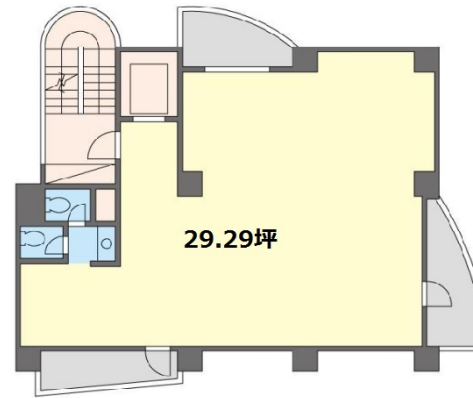

Barbizon72 1階25.21坪

東京都渋谷区広尾5-25-12

物件MAP

賃貸条件	
坪数	25.21坪
階数	1階 (B1-1F)
入居可能日	
ビル情報	
所在地	東京都渋谷区広尾5-25-12
最寄り駅	東京メトロ日比谷線 広尾駅 徒歩7分
エリア	恵比寿・代官山・広尾エリア
竣工	2008年10月
耐震	新耐震基準
階数	地上9階 地下1階
用途	店舗
構造	RC造
設備情報	
エレベーター	1基
空調	個別空調
OAフロア	タイルカーペット
基準階天井高	2,800mm
光ファイバー	有り
トイレ	調査中
セキュリティ	有り
駐車場	無し

事務所移転の簡単検索サイト

Quick Service

クイックサービス

Barbizon72 1階25.21坪 東京都渋谷区広尾5-25-12

恵比寿・代官山・広尾エリア (ビルID: 0009209) の賃貸オフィス

貸事務所・レンタルオフィス・オフィス移転なら**QuickService**

物件詳細はこちらから

 **0120-55-2620**