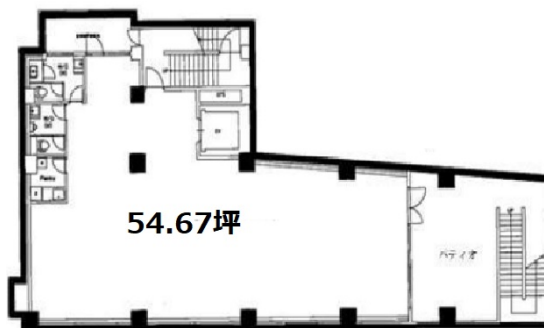

SR広尾ビル 地下1階54.67坪

東京都渋谷区広尾5-19-4

物件MAP

賃貸条件	
坪数	54.67坪
階数	B1階
入居可能日	

ビル情報	
所在地	東京都渋谷区広尾5-19-4
最寄り駅	東京メトロ日比谷線 広尾駅 徒歩4分 JR山手線 恵比寿駅 徒歩13分
エリア	恵比寿・代官山・広尾エリア
竣工	2008年4月
耐震	新耐震基準
階数	地上6階 地下1階
用途	事務所/店舗
構造	S造

設備情報	
エレベーター	1基
空調	個別空調
OAフロア	OAフロア
基準階天井高	
光ファイバー	有り
トイレ	男女別・室外
セキュリティ	有り
駐車場	無し

事務所移転の簡単検索サイト

Quick Service

クイックサービス

SR広尾ビル 地下1階54.67坪 東京都渋谷区広尾5-19-4

恵比寿・代官山・広尾エリア (ビルID: 0009200) の賃貸オフィス

貸事務所・レンタルオフィス・オフィス移転ならQuickService

物件詳細はこちらから

0120-55-2620