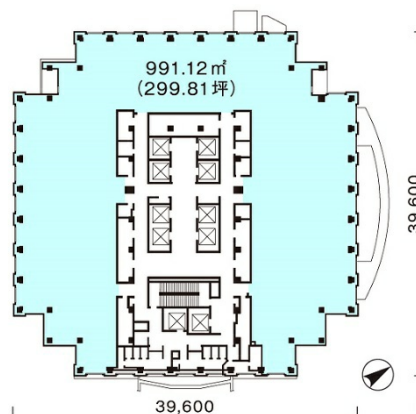

恵比寿プライムスクエアタワー 8階71.41坪

東京都渋谷区広尾1-1-39

物件MAP

賃貸条件	
月額賃料	相談
坪数	71.41坪
坪単価	相談
共益費	無し
礼金	無し
敷金（保証金）	12ヶ月
階数	8階（A先行有）
入居可能日	即日

ビル情報	
所在地	東京都渋谷区広尾1-1-39
最寄り駅	東京メトロ日比谷線 恵比寿駅 徒歩6分 東急東横線 代官山駅 徒歩11分 東京メトロ日比谷線 広尾駅 徒歩12分
エリア	恵比寿・代官山・広尾エリア
竣工	1997年1月
耐震	新耐震基準
階数	地上22階 地下3階
用途	事務所
構造	S造

設備情報	
エレベーター	11基
空調	
OAフロア	OAフロア
基準階天井高	2,630mm
光ファイバー	有り
トイレ	男女別・室外
セキュリティ	有り
駐車場	有り