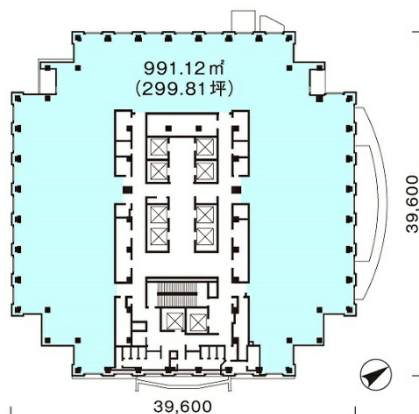

# 恵比寿プライムスクエアタワー 8階70.56坪

東京都渋谷区広尾1-1-39

## 物件MAP

賃貸条件	
月額賃料	相談
坪数	70.56坪
坪単価	相談
共益費	無し
礼金	無し
敷金（保証金）	12ヶ月
階数	8階（D）
入居可能日	即日

ビル情報	
所在地	東京都渋谷区広尾1-1-39
最寄り駅	東京メトロ日比谷線 恵比寿駅 徒歩6分 東急東横線 代官山駅 徒歩11分 東京メトロ日比谷線 広尾駅 徒歩12分
エリア	恵比寿・代官山・広尾エリア
竣工	1997年1月
耐震	新耐震基準
階数	地上22階 地下3階
用途	事務所
構造	S造

設備情報	
エレベーター	11基
空調	
OAフロア	OAフロア
基準階天井高	2,630mm
光ファイバー	有り
トイレ	男女別・室外
セキュリティ	有り
駐車場	有り