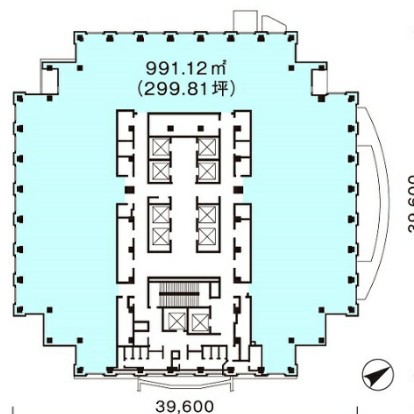

恵比寿プライムスクエアタワー 8階70.56坪

東京都渋谷区広尾1-1-39

物件MAP

賃貸条件	
月額賃料	相談
坪数	70.56坪
坪単価	相談
共益費	無し
礼金	無し
敷金（保証金）	12ヶ月
階数	8階（D）
入居可能日	即日

ビル情報	
所在地	東京都渋谷区広尾1-1-39
最寄り駅	東京メトロ日比谷線 恵比寿駅 徒歩6分 東急東横線 代官山駅 徒歩11分 東京メトロ日比谷線 広尾駅 徒歩12分
エリア	恵比寿・代官山・広尾エリア
竣工	1997年1月
耐震	新耐震基準
階数	地上22階 地下3階
用途	事務所
構造	S造

設備情報	
エレベーター	11基
空調	
OAフロア	OAフロア
基準階天井高	2,630mm
光ファイバー	有り
トイレ	男女別・室外
セキュリティ	有り
駐車場	有り

事務所移転の簡単検索サイト

恵比寿プライムスクエアタワー 8階70.56坪 東京都渋谷区広尾1-1-39

恵比寿・代官山・広尾エリア（ビルID：0009164）の賃貸オフィス

クイックサービス

貸事務所・レンタルオフィス・オフィス移転ならQuickService