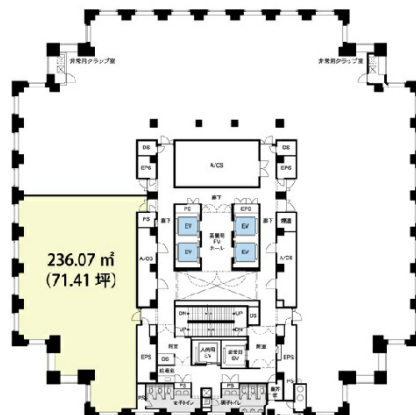

恵比寿プライムスクエアタワー 20階71.41坪

東京都渋谷区広尾1-1-39

物件MAP

賃貸条件	
月額賃料	相談
坪数	71.41坪
坪単価	相談
共益費	無し
礼金	無し
敷金（保証金）	12ヶ月
階数	20階（A）
入居可能日	即日

ビル情報	
所在地	東京都渋谷区広尾1-1-39
最寄り駅	東京メトロ日比谷線 恵比寿駅 徒歩6分 東急東横線 代官山駅 徒歩11分 東京メトロ日比谷線 広尾駅 徒歩12分
エリア	恵比寿・代官山・広尾エリア
竣工	1997年1月
耐震	新耐震基準
階数	地上22階 地下3階
用途	事務所
構造	S造

設備情報	
エレベーター	11基
空調	
OAフロア	OAフロア
基準階天井高	2,630mm
光ファイバー	有り
トイレ	男女別・室外
セキュリティ	有り
駐車場	有り