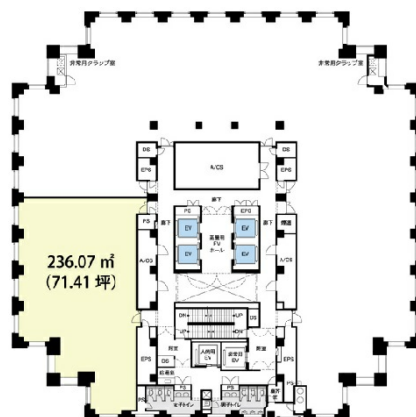

# 恵比寿プライムスクエアタワー 20階71.41坪

東京都渋谷区広尾1-1-39

## 物件MAP

賃貸条件	
月額賃料	相談
坪数	71.41坪
坪単価	相談
共益費	無し
礼金	無し
敷金（保証金）	12ヶ月
階数	20階（A）
入居可能日	即日

ビル情報	
所在地	東京都渋谷区広尾1-1-39
最寄り駅	東京メトロ日比谷線 恵比寿駅 徒歩6分 東急東横線 代官山駅 徒歩11分 東京メトロ日比谷線 広尾駅 徒歩12分
エリア	恵比寿・代官山・広尾エリア
竣工	1997年1月
耐震	新耐震基準
階数	地上22階 地下3階
用途	事務所
構造	S造

設備情報	
エレベーター	11基
空調	
OAフロア	OAフロア
基準階天井高	2,630mm
光ファイバー	有り
トイレ	男女別・室外
セキュリティ	有り
駐車場	有り

事務所移転の簡単検索サイト

Quick Service

クイックサービス

恵比寿プライムスクエアタワー 20階71.41坪 東京都渋谷区広尾1-1-39

恵比寿・代官山・広尾エリア（ビルID：0009164）の賃貸オフィス

貸事務所・レンタルオフィス・オフィス移転ならQuickService