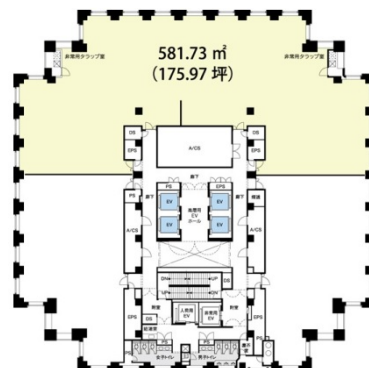

# 恵比寿プライムスクエアタワー 20階175.97坪

東京都渋谷区広尾1-1-39

## 物件MAP

賃貸条件	
月額賃料	相談
坪数	175.97坪
坪単価	相談
共益費	無し
礼金	無し
敷金（保証金）	12ヶ月
階数	20階（BC 居抜き）
入居可能日	即日

ビル情報	
所在地	東京都渋谷区広尾1-1-39
最寄り駅	東京メトロ日比谷線 恵比寿駅 徒歩6分 東急東横線 代官山駅 徒歩11分 東京メトロ日比谷線 広尾駅 徒歩12分
エリア	恵比寿・代官山・広尾エリア
竣工	1997年1月
耐震	新耐震基準
階数	地上22階 地下3階
用途	事務所
構造	S造

設備情報	
エレベーター	11基
空調	
OAフロア	OAフロア
基準階天井高	2,630mm
光ファイバー	有り
トイレ	男女別・室外
セキュリティ	有り
駐車場	有り