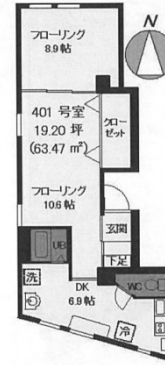

# 東京セントラル代々木 4階19.19坪

東京都渋谷区元代々木町54-4

## 物件MAP

賃貸条件	
月額賃料	230,000円 (税別)
坪数	19.19坪
坪単価	11,985円 (税別)
共益費	賃料に含む
礼金	無し
敷金 (保証金)	4ヶ月
階数	4階 (401)
入居可能日	即日

ビル情報	
所在地	東京都渋谷区元代々木町54-4
最寄り駅	東京メトロ千代田線 代々木公園駅 徒歩6分 小田急小田原線 代々木八幡駅 徒歩6分 東京メトロ千代田線 代々木上原駅 徒歩10分 小田急小田原線 参宮橋駅 徒歩11分
エリア	原宿・代々木・初台エリア
竣工	1974年1月
耐震	旧耐震基準
階数	地上10階 地下1階
用途	事務所/その他
構造	S造