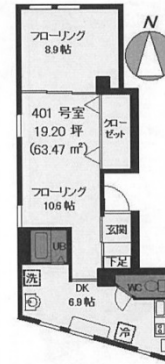

# 東京セントラル代々木 4階19.19坪

東京都渋谷区元代々木町54-4

## 物件MAP

賃貸条件	
月額賃料	230,000円 (税別)
坪数	19.19坪
坪単価	11,985円 (税別)
共益費	賃料に含む
礼金	無し
敷金 (保証金)	4ヶ月
階数	4階 (401)
入居可能日	即日

ビル情報	
所在地	東京都渋谷区元代々木町54-4
最寄り駅	東京メトロ千代田線 代々木公園駅 徒歩6分 小田急小田原線 代々木八幡駅 徒歩6分 東京メトロ千代田線 代々木上原駅 徒歩10分 小田急小田原線 参宮橋駅 徒歩11分
エリア	原宿・代々木・初台エリア
竣工	1974年1月
耐震	旧耐震基準
階数	地上10階 地下1階
用途	事務所/その他
構造	S造