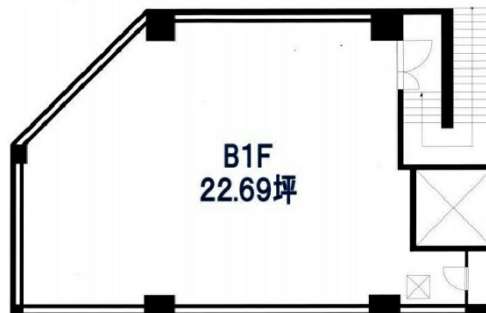

山燃ビル 地下1階23.29坪

東京都渋谷区恵比寿南2-3-13

物件MAP

賃貸条件	
坪数	23.29坪
階数	B1階
入居可能日	
ビル情報	
所在地	東京都渋谷区恵比寿南2-3-13
最寄り駅	東京メトロ日比谷線 恵比寿駅 徒歩4分
エリア	恵比寿・代官山・広尾エリア
竣工	2003年7月
耐震	新耐震基準
階数	地上6階 地下1階
用途	事務所/店舗/倉庫・工場
構造	RC造
設備情報	
エレベーター	1基
空調	個別空調
OAフロア	
基準階天井高	
光ファイバー	無し
トイレ	男女共用・室内
セキュリティ	有り
駐車場	無し