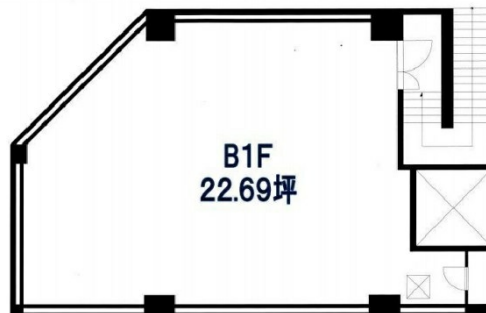

山燃ビル 地下1階23.29坪

東京都渋谷区恵比寿南2-3-13

物件MAP

賃貸条件	
坪数	23.29坪
階数	B1階
入居可能日	
ビル情報	
所在地	東京都渋谷区恵比寿南2-3-13
最寄り駅	東京メトロ日比谷線 恵比寿駅 徒歩4分
エリア	恵比寿・代官山・広尾エリア
竣工	2003年7月
耐震	新耐震基準
階数	地上6階 地下1階
用途	事務所/店舗/倉庫・工場
構造	RC造
設備情報	
エレベーター	1基
空調	個別空調
OAフロア	
基準階天井高	
光ファイバー	無し
トイレ	男女共用・室内
セキュリティ	有り
駐車場	無し

事務所移転の簡単検索サイト

山燃ビル 地下1階23.29坪 東京都渋谷区恵比寿南2-3-13

恵比寿・代官山・広尾エリア (ビルID: 0009118) の賃貸オフィス

クイックサービス

貸事務所・レンタルオフィス・オフィス移転ならQuickService

物件詳細はこちらから

 0120-55-2620

【受付時間】平日9:30~18:30