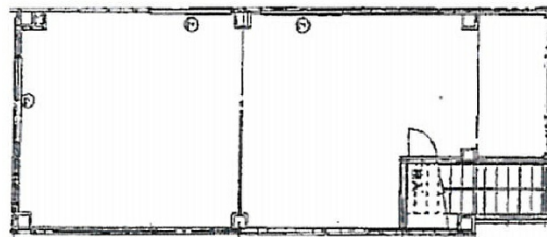

フタバビル 1階14.3坪

東京都渋谷区恵比寿南1-9-11

物件MAP

賃貸条件	
坪数	14.3坪
階数	1階
入居可能日	
ビル情報	
所在地	東京都渋谷区恵比寿南1-9-11
最寄り駅	JR山手線 恵比寿駅 徒歩2分 東京メトロ日比谷線 恵比寿駅 徒歩2分
エリア	恵比寿・代官山・広尾エリア
竣工	2000年6月
耐震	新耐震基準
階数	地上3階 地上1階
用途	事務所/店舗
構造	S造
設備情報	
エレベーター	
空調	個別空調
OAフロア	その他
基準階天井高	
光ファイバー	無し
トイレ	無し
セキュリティ	無し
駐車場	無し