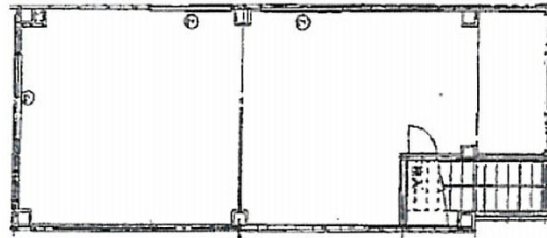

フタバビル 1階14.3坪

東京都渋谷区恵比寿南1-9-11

物件MAP

賃貸条件	
坪数	14.3坪
階数	1階
入居可能日	
ビル情報	
所在地	東京都渋谷区恵比寿南1-9-11
最寄り駅	JR山手線 恵比寿駅 徒歩2分 東京メトロ日比谷線 恵比寿駅 徒歩2分
エリア	恵比寿・代官山・広尾エリア
竣工	2000年6月
耐震	新耐震基準
階数	地上3階 地上1階
用途	事務所/店舗
構造	S造
設備情報	
エレベーター	
空調	個別空調
OAフロア	その他
基準階天井高	
光ファイバー	無し
トイレ	無し
セキュリティ	無し
駐車場	無し