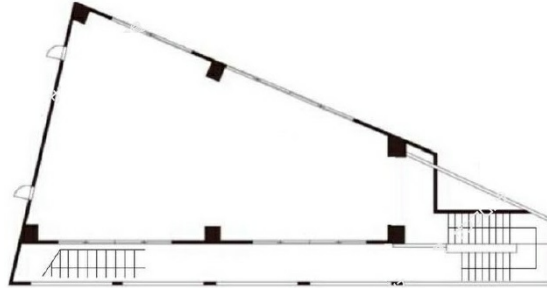

ABC亜米利加橋ビル 2階22.19坪

東京都渋谷区恵比寿南1-23-1

物件MAP

賃貸条件	
坪数	22.19坪
階数	2階
入居可能日	
ビル情報	
所在地	東京都渋谷区恵比寿南1-23-1
最寄り駅	JR山手線 恵比寿駅 徒歩5分
エリア	恵比寿・代官山・広尾エリア
竣工	2010年3月
耐震	新耐震基準
階数	地上4階
用途	事務所
構造	S造
設備情報	
エレベーター	
空調	個別空調
OAフロア	その他
基準階天井高	4,500mm
光ファイバー	無し
トイレ	調査中
セキュリティ	無し
駐車場	無し