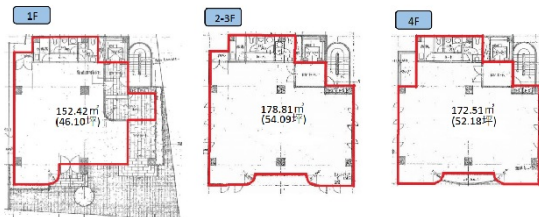

HGIII 1階206.46坪

東京都渋谷区恵比寿南1-18-3

206.46坪

物件MAP

賃貸条件	
坪数	206.46坪
階数	1階（1棟（申込有））
入居可能日	
ビル情報	
所在地	東京都渋谷区恵比寿南1-18-3
最寄り駅	JR山手線 恵比寿駅 徒歩5分 JR埼京線 恵比寿駅 徒歩5分 東京メトロ日比谷線 恵比寿駅 徒歩5分
エリア	恵比寿・代官山・広尾エリア
竣工	1992年9月
耐震	新耐震基準
階数	地上4階 地下1階
用途	事務所/店舗
構造	RC造
設備情報	
エレベーター	1基
空調	個別空調
OAフロア	OAフロア
基準階天井高	2,430mm
光ファイバー	有り
トイレ	男女別・室内
セキュリティ	有り
駐車場	有り