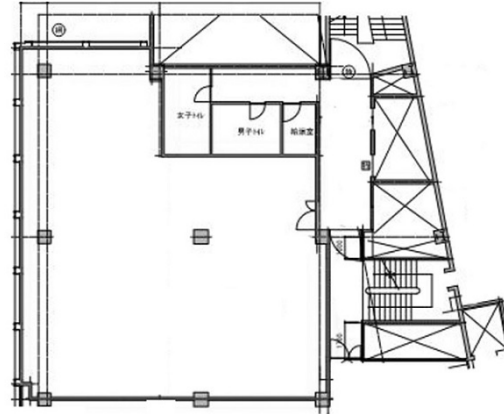

# ヒューマックス恵比寿ビル 8階54.82坪

東京都渋谷区恵比寿南1-1-1

## 物件MAP

賃貸条件	
月額賃料	相談
坪数	54.82坪
坪単価	相談
共益費	賃料に含む
礼金	無し
敷金（保証金）	10ヶ月
階数	8階（申込有）
入居可能日	2024年6月

ビル情報	
所在地	東京都渋谷区恵比寿南1-1-1
最寄り駅	JR山手線 恵比寿駅 徒歩1分 東京メトロ日比谷線 恵比寿駅 徒歩1分
エリア	恵比寿・代官山・広尾エリア
竣工	1964年10月
耐震	旧耐震基準
階数	地上10階 地上1階
用途	事務所
構造	S造

設備情報	
エレベーター	1基
空調	個別空調
OAフロア	OAフロア
基準階天井高	2,500mm
光ファイバー	有り
トイレ	男女別・室外
セキュリティ	有り
駐車場	有り

事務所移転の簡単検索サイト

Quick Service

クイックサービス

ヒューマックス恵比寿ビル 8階54.82坪 東京都渋谷区恵比寿南1-1-1

恵比寿・代官山・広尾エリア（ビルID：0009061）の賃貸オフィス

貸事務所・レンタルオフィス・オフィス移転ならQuickService