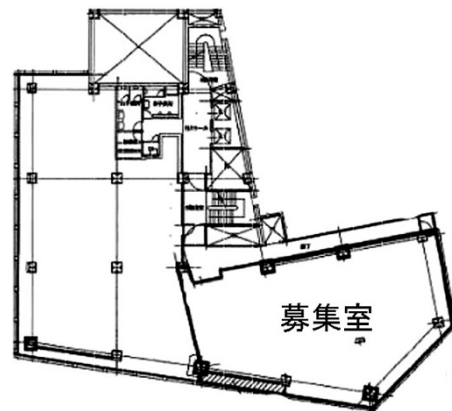

ヒューマックス恵比寿ビル 3階68.75坪

東京都渋谷区恵比寿南1-1-1

物件MAP

賃貸条件	
月額賃料	相談
坪数	68.75坪
坪単価	相談
共益費	賃料に含む
礼金	無し
敷金（保証金）	10ヶ月
階数	3階（申込有）
入居可能日	即日

ビル情報	
所在地	東京都渋谷区恵比寿南1-1-1
最寄り駅	JR山手線 恵比寿駅 徒歩1分 東京メトロ日比谷線 恵比寿駅 徒歩1分
エリア	恵比寿・代官山・広尾エリア
竣工	1964年10月
耐震	旧耐震基準
階数	地上10階 地上1階
用途	事務所
構造	S造

設備情報	
エレベーター	1基
空調	個別空調
OAフロア	OAフロア
基準階天井高	2,500mm
光ファイバー	有り
トイレ	男女別・室外
セキュリティ	有り
駐車場	有り