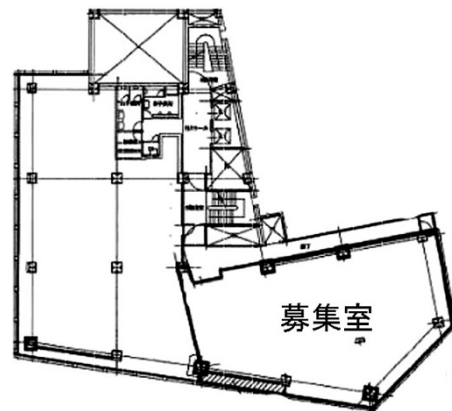

ヒューマックス恵比寿ビル 3階68.75坪

東京都渋谷区恵比寿南1-1-1

物件MAP

賃貸条件	
月額賃料	相談
坪数	68.75坪
坪単価	相談
共益費	賃料に含む
礼金	無し
敷金（保証金）	10ヶ月
階数	3階（申込有）
入居可能日	即日

ビル情報	
所在地	東京都渋谷区恵比寿南1-1-1
最寄り駅	JR山手線 恵比寿駅 徒歩1分 東京メトロ日比谷線 恵比寿駅 徒歩1分
エリア	恵比寿・代官山・広尾エリア
竣工	1964年10月
耐震	旧耐震基準
階数	地上10階 地上1階
用途	事務所
構造	S造

設備情報	
エレベーター	1基
空調	個別空調
OAフロア	OAフロア
基準階天井高	2,500mm
光ファイバー	有り
トイレ	男女別・室外
セキュリティ	有り
駐車場	有り

事務所移転の簡単検索サイト

ヒューマックス恵比寿ビル 3階68.75坪 東京都渋谷区恵比寿南1-1-1

恵比寿・代官山・広尾エリア（ビルID：0009061）の賃貸オフィス

クイックサービス

貸事務所・レンタルオフィス・オフィス移転ならQuickService