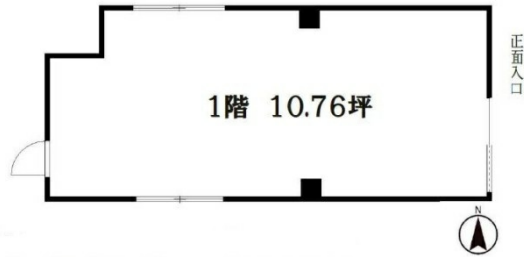

高麗羅ビル 1階10.76坪

東京都渋谷区恵比寿西2-8-5

物件MAP

賃貸条件	
坪数	10.76坪
階数	1階
入居可能日	
ビル情報	
所在地	東京都渋谷区恵比寿西2-8-5
最寄り駅	JR山手線 恵比寿駅 徒歩5分 東急東横線 代官山駅 徒歩6分
エリア	恵比寿・代官山・広尾エリア
竣工	1986年4月
耐震	新耐震基準
階数	地上8階
用途	店舗
構造	S造
設備情報	
エレベーター	1基
空調	個別空調
OAフロア	その他
基準階天井高	
光ファイバー	無し
トイレ	男女共用・室内
セキュリティ	無し
駐車場	無し