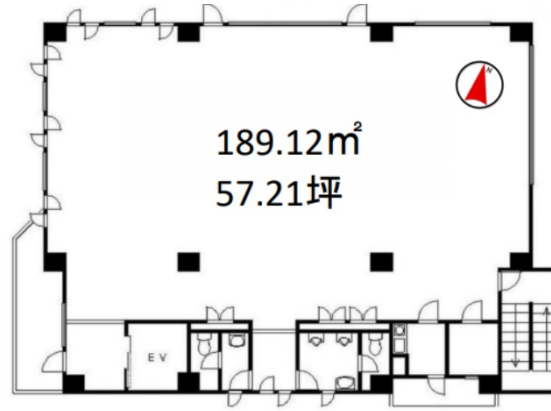

CATビル 3階57.21坪

東京都渋谷区恵比寿西2-3-16

物件MAP

賃貸条件	
坪数	57.21坪
階数	3階
入居可能日	

ビル情報	
所在地	東京都渋谷区恵比寿西2-3-16
最寄り駅	東京メトロ日比谷線 恵比寿駅 徒歩5分 JR山手線 恵比寿駅 徒歩5分 東急東横線 代官山駅 徒歩10分
エリア	恵比寿・代官山・広尾エリア
竣工	1991年10月
耐震	新耐震基準
階数	地上9階 地下1階
用途	事務所
構造	SRC造

設備情報	
エレベーター	1基
空調	個別空調
OAフロア	OAフロア
基準階天井高	2,460mm
光ファイバー	有り
トイレ	男女別・室内
セキュリティ	有り
駐車場	有り